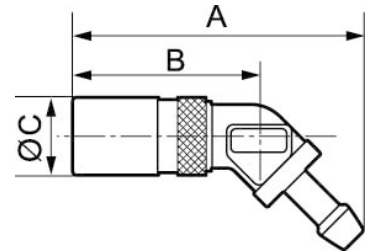

KUPPLUNGEN PREOL

Schlauchkupplung 135°

Durchmesser

6 mm

Min/Max Temperatur

15 / 200 °C

Art. Nr	Für Schlauch mit Innen-Ø	Abm. A (mm)	Abm. B (mm)	Abm. C (mm)
PREOL 061808RO	8 mm	71.5	42.5	19